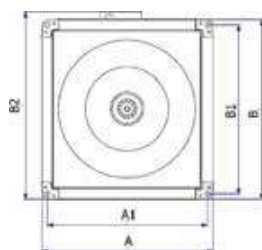

QUẠT LY TÂM I N L I N E KIỂU HVF

CẤP KHÍ/HÚT KHÍ NỐI ỐNG

GIỚI THIỆU CHUNG

Quạt ly tâm nối ống HVF được phân phối và bảo hành bởi TOMECO ứng dụng rộng rãi cho các nhu cầu cấp khí tươi, hút khí thải cho các không gian trong nhà như phòng bếp, phòng vệ sinh, phòng hội họp, phòng ngủ. Guồng cánh kiểu ly tâm giúp dòng sản phẩm HVF TOMECO đạt áp suất cao, lưu lượng lớn, đáp ứng hầu hết các nhu cầu nối ống dẫn dụng.

Sản phẩm lắp động cơ cấp B - IP44, điện áp 220V/1pha/50Hz.

BẢNG THÔNG SỐ KỸ THUẬT

Model	Công suất	Lưu lượng	Áp suất	Tốc độ	Amps
	(W)	(m ³ /h)	(Pa)	(vòng/ph)	A
HVF-315 SITC	115	400-1.600	300-100	1.380	0,58
HVF-355 SITC	195	400-2.000	350-150	1.450	0,85
HVF-400 SITC	450	1.000-3.500	400-100	1.350	1,75
HVF-450 SITC	540	1.500-5.000	360-100	1.290	2,2

BẢNG KÊ KÍCH THƯỚC

Model	A	A1	B	B1	B2	L
HVF-315 SITC	440	420	465	445	450	500
HVF-355 SITC	490	470	515	495	500	550
HVF-400 SITC	540	520	565	545	550	550
HVF-450 SITC	590	570	595	575	625	600