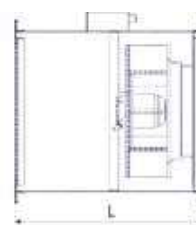

Sản phẩm lắp động cơ cấp B - IP44, điện áp 220V/1pha/50Hz.

BẢNG THÔNG SỐ KỸ THUẬT

Model	Công suất	Lưu lượng	Áp suất	Tốc độ	Amps
	(W)	(m ³ /h)	(Pa)	(vòng/ph)	A
HVF-315 SITC	115	400-1.600	300-100	1.380	0,58
HVF-355 SITC	195	400-2.000	350-150	1.450	0,85
HVF-400 SITC	450	1.000-3.500	400-100	1.350	1,75
HVF-450 SITC	540	1.500-5.000	360-100	1.290	2,2

BẢNG KÊ KÍCH THƯỚC

Model	A	A1	B	B1	B2	L
HVF-315 SITC	440	420	465	445	450	500
HVF-355 SITC	490	470	515	495	500	550
HVF-400 SITC	540	520	565	545	550	550
HVF-450 SITC	590	570	595	575	625	600