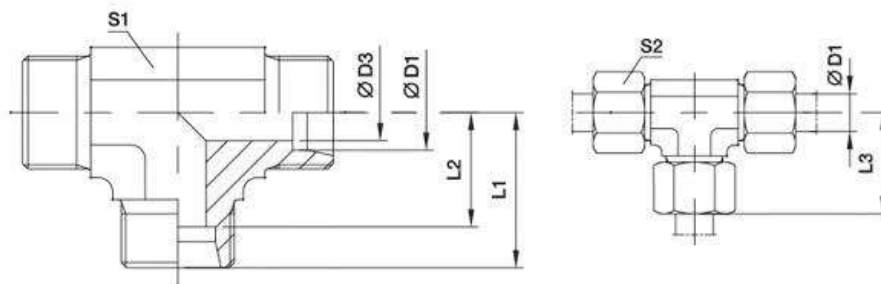

T 三通接头 / Union tee

系列 Series	订货号* Order code*	D1 	D3	L1	L2	L3	S1	S2	工作压力(bar)	
									CF	SS
LL	T04LL	04	3.0	15	11.0	21	9	10	100	100
	T06LL	06	4.5	15	9.5	21	9	12	100	100
	T08LL	08	6.0	17	11.5	23	12	14	100	100
	T10LL	10	8.0	18	12.5	24	12	17	100	100
	T12LL	12	10.0	21	15.0	27	14	19	100	100
L	T06L	06	4.0	19	12.0	27	12	14	500	315
	T08L	08	6.0	21	14.0	29	12	17	500	315
	T10L	10	8.0	22	15.0	30	14	19	500	315
	T12L	12	10.0	24	17.0	32	17	22	400	315
	T15L	15	12.0	28	21.0	36	19	27	400	315
	T18L	18	15.0	31	23.5	40	24	32	400	315
	T22L	22	19.0	35	27.5	44	27	36	250	160
	T28L	28	24.0	38	30.5	47	36	41	250	160
	T35L	35	30.0	45	34.5	56	41	50	250	160
	T42L	42	36.0	51	40.0	63	50	60	250	160
S	T06S	06	4.0	23	16.0	31	12	17	800	630
	T08S	08	5.0	24	17.0	32	14	19	800	630
	T10S	10	7.0	25	17.5	34	17	22	800	630
	T12S	12	8.0	29	21.5	38	17	24	630	630
	T14S	14	10.0	30	22.0	40	19	27	630	630
	T16S	16	12.0	33	24.5	43	24	30	630	400
	T20S	20	16.0	37	26.5	48	27	36	420	400
	T25S	25	20.0	42	30.0	54	36	46	420	400
	T30S	30	25.0	49	35.5	62	41	50	420	400
	T38S	38	32.0	57	41.0	72	50	60	420	315

\*订货号不含螺母及卡套, 但包括其他的附件, 如密封圈  
Without nut and ring, but including all other components such as seals